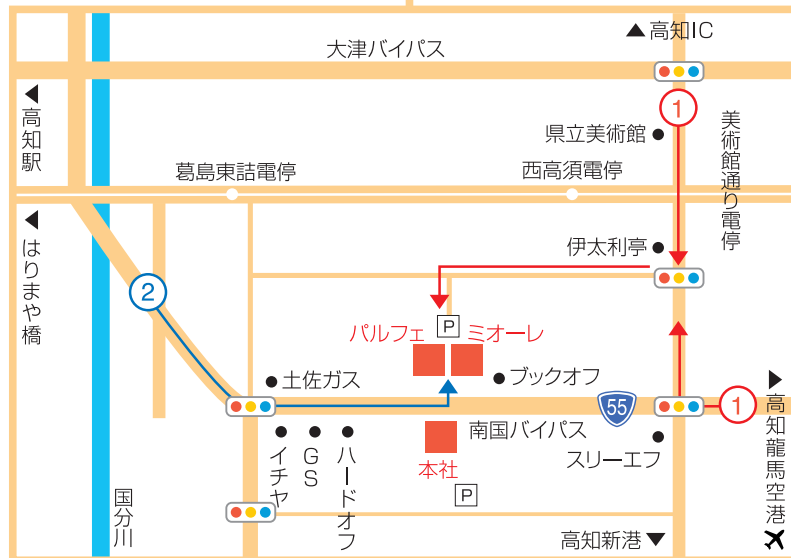

# 高知住宅総合展示場（本社展示場）

詳細マップ

- ※① 南国市、美術館方面よりお越しの折は、展示場北より入れます。
- ※② 西方面よりお越しの折は、展示場南より入れます。