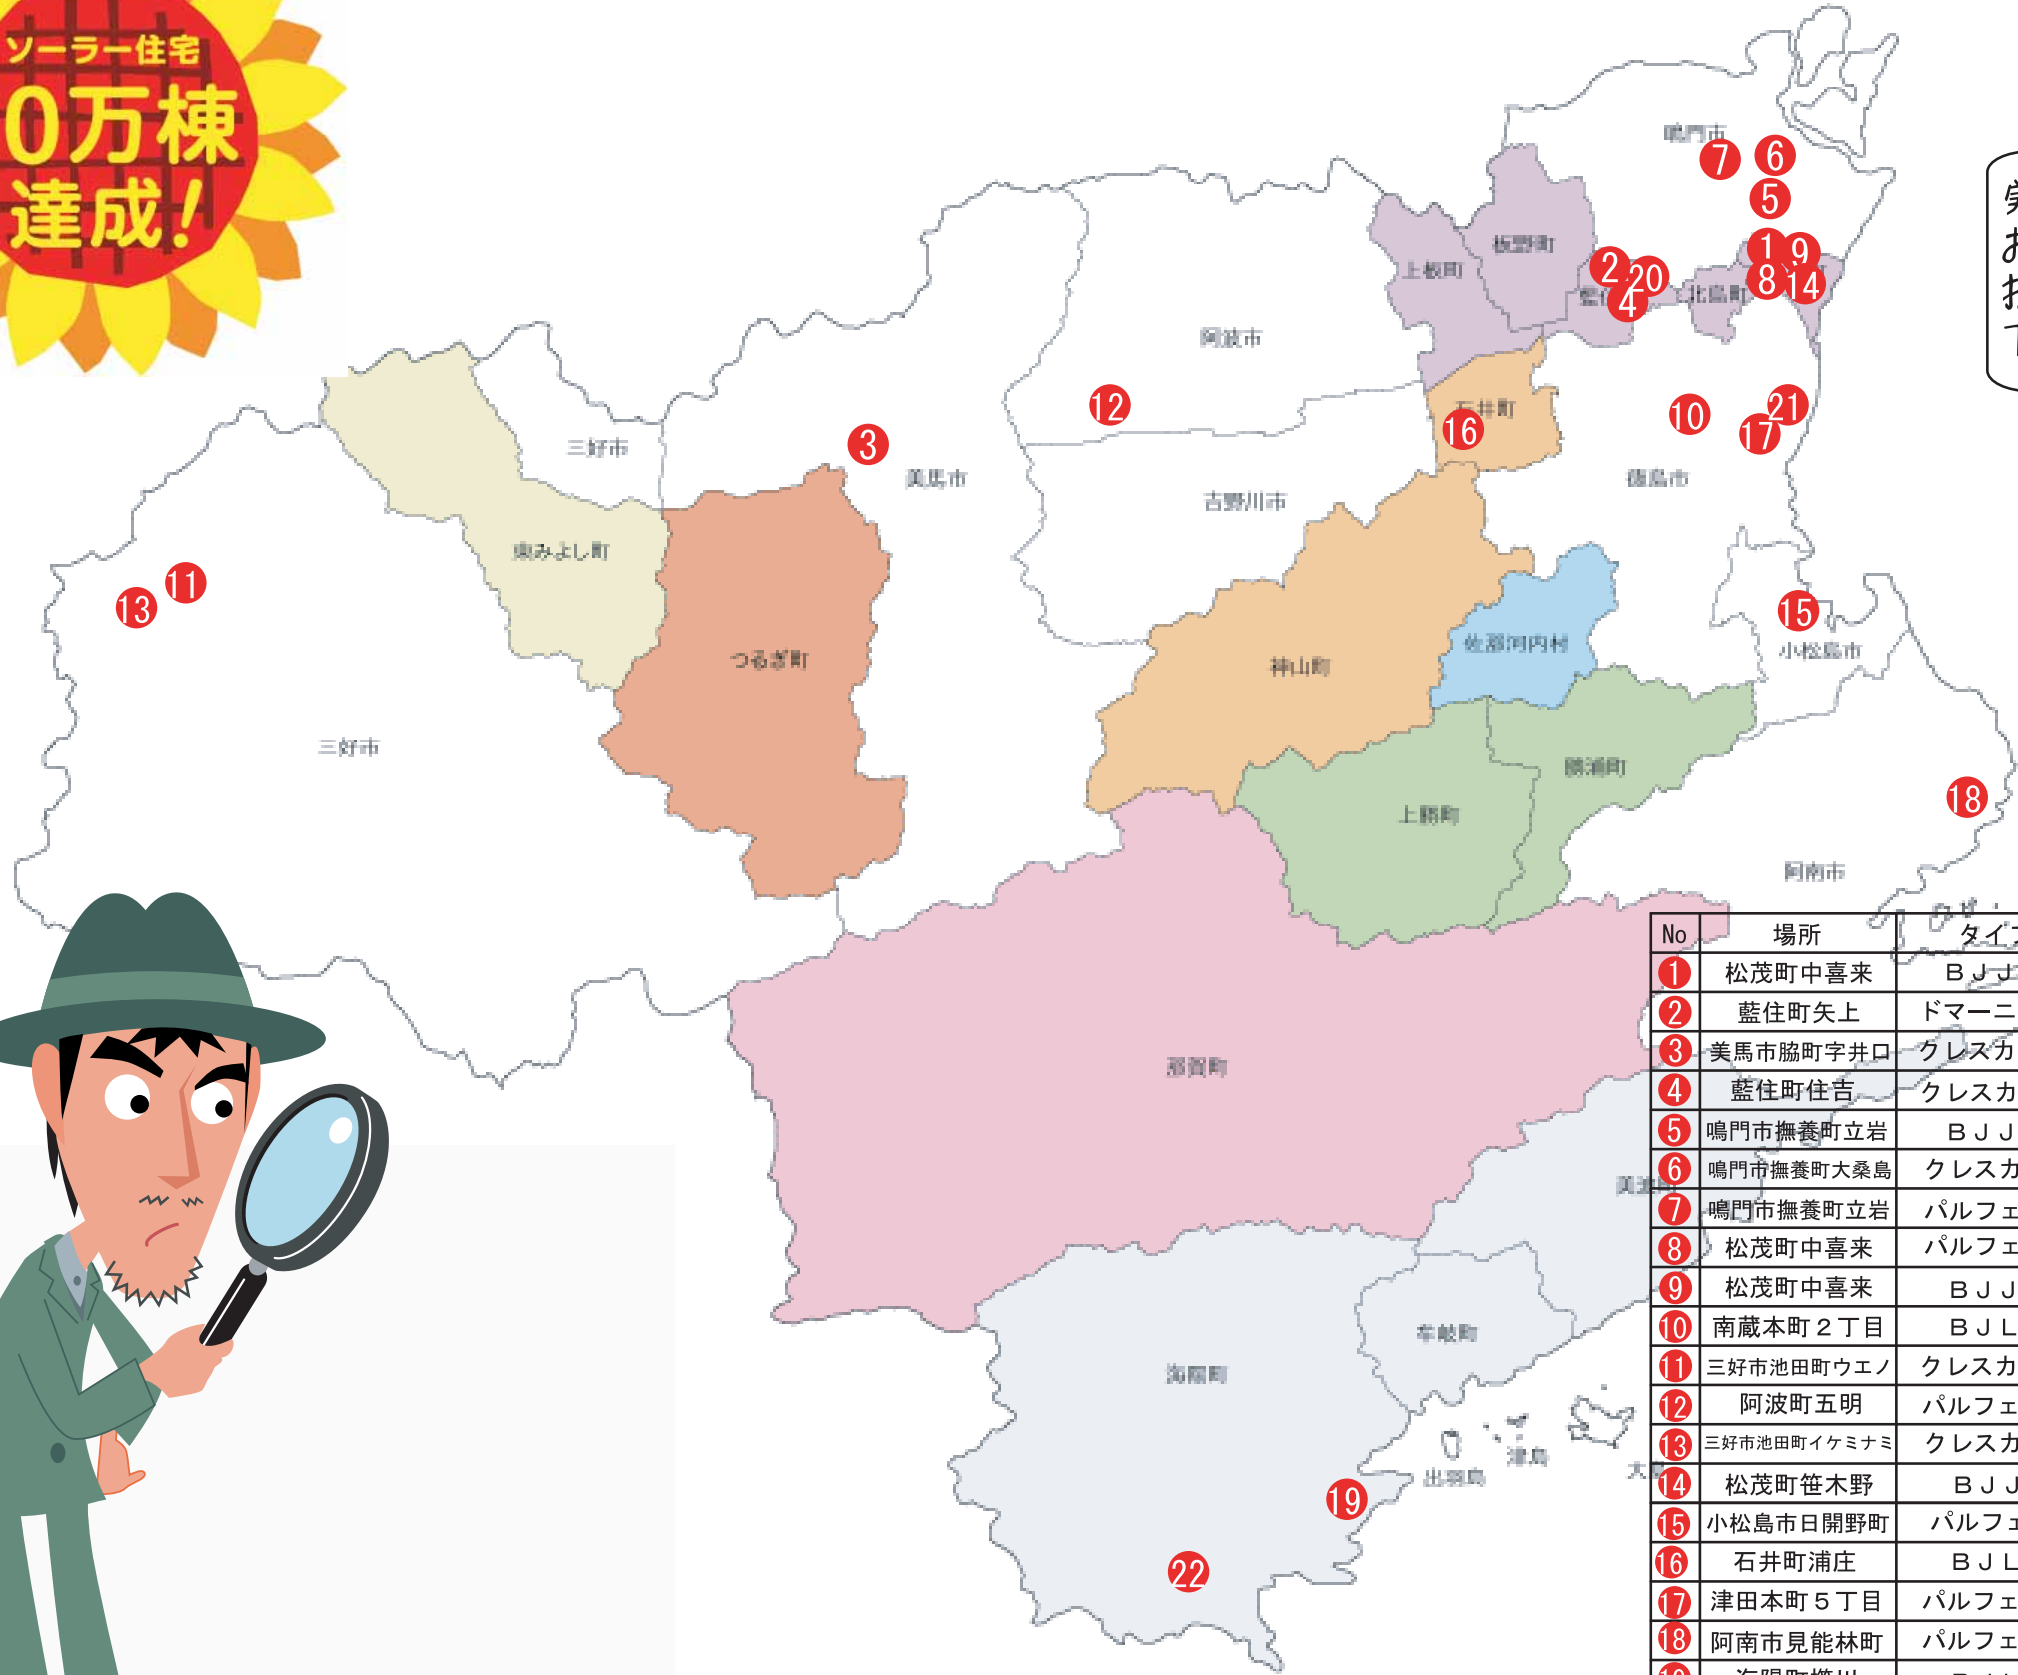

となりのハイムさんをのぞいてみよう♪

入居さま宅案内マップ

実際にハイムを建てていただいた
お客様のおうちを見学してみませんか?
担当営業がご案内致します。
下記よりご希望のハイムをお選び下さい。

No	場所	タイプ	外壁	坪数	設備
①	松茂町中喜来	BJJX	アッシュグレー	40	太陽光発電4.98kw、ウォームファクトリー
②	藍住町矢上	ドマーニSE	ナチュラルホワイト	39	太陽光発電2.48kw、ウォームファクトリー
③	美馬市脇町字井口	クレスカーサ	ネージュクリア カームブラウン	41	太陽光発電5.55kw、快適エアリー
④	藍住町住吉	クレスカーサ	ライトベージュ カームブラウン	38	太陽光発電3.98kw、ウォームファクトリー
⑤	鳴門市撫養町立岩	BJJX	アッシュグレー	44	太陽光発電6.66kw、快適エアリー
⑥	鳴門市撫養町大桑島	クレスカーサ	ナチュラルホワイト カームブラウン	35	太陽光発電4.31kw、ウォームファクトリー
⑦	鳴門市撫養町立岩	パルフェJX	ローズベージュ	37	太陽光発電4.44kw、快適エアリー
⑧	松茂町中喜来	パルフェBR	ホワイト	38	太陽光発電5.73kw、快適エアリー
⑨	松茂町中喜来	BJJX	パールホワイト	40	太陽光発電5.92kw、快適エアリー
⑩	南蔵本町2丁目	BJLX	ライトベージュ	43	太陽光発電3.98kw、ウォームファクトリー
⑪	三好市池田町ウエノ	クレスカーサ	ナチュラルホワイト カームブラウン	35	太陽光発電2.98kw、ウォームファクトリー
⑫	阿波町五明	パルフェJX	ブラウン	53	太陽光発電5.14kw、ウォームファクトリー
⑬	三好市池田町イケミナミ	クレスカーサ	ナチュラルホワイト カームブラウン	53	太陽光発電5.18kw、ウォームファクトリー
⑭	松茂町笹木野	BJJX	アッシュブラウン パールホワイト	63	太陽光発電7.03kw、ウォームファクトリー
⑮	小松島市日開野町	パルフェJX	ローズベージュ	35	太陽光発電2.99kw、ウォームファクトリー
⑯	石井町浦庄	BJLX	ナチュラルホワイト	36	太陽光発電2.66kw、ウォームファクトリー
⑰	津田本町5丁目	パルフェJX	ローズベージュ	32	太陽光発電3.32kw
⑱	阿南市見能林町	パルフェJX	ブラック	47	太陽光発電5.15kw、ウォームファクトリー
⑲	海陽町櫛川	BJLX	ライトベージュ	39	
⑳	藍住町住吉	クレスカーサ	クレスカーサ	38	太陽光発電4.32kw、ウォームファクトリー
㉑	徳島市大原町長尾	ミオーレLE	イエロー	36	太陽光発電5.13kw
㉒	海陽町四方原	ドマーニLX	ダークベージュ	43	太陽光発電3.28kw