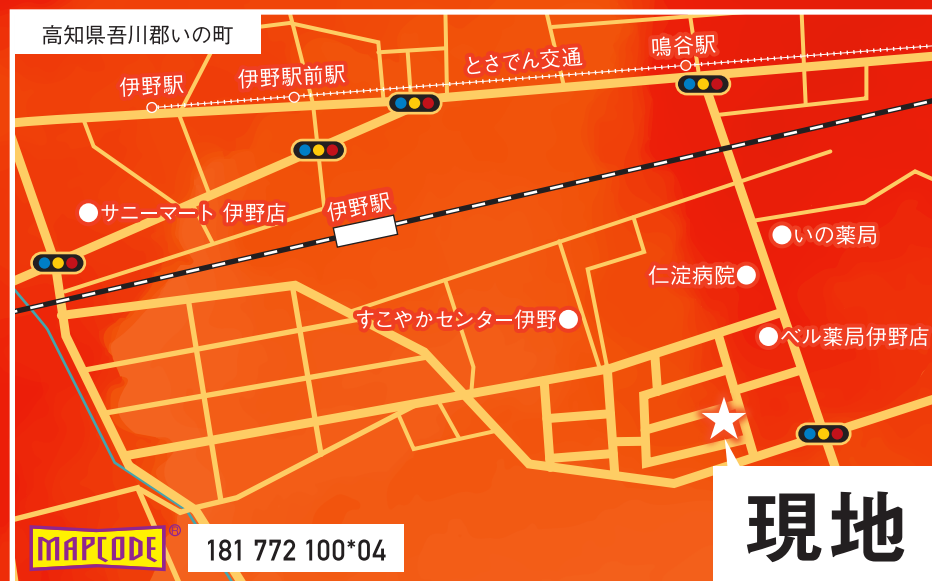

# 完成見学会 開催

開催場所

## 吾川郡 いの町

共働き家族におすすめ！

こだわりがたっぷり詰まった

魅力の住まい！

Open House

※掲載画像は全てイメージです

# 1/20・21 日

開催時間 10:00～16:00 ※雨天開催

開催場所 〒781-2110 高知県吾川郡いの町  
※現地にはのぼりを設置しております

詳しい地図は  
こちらから

現地

ご来場特典